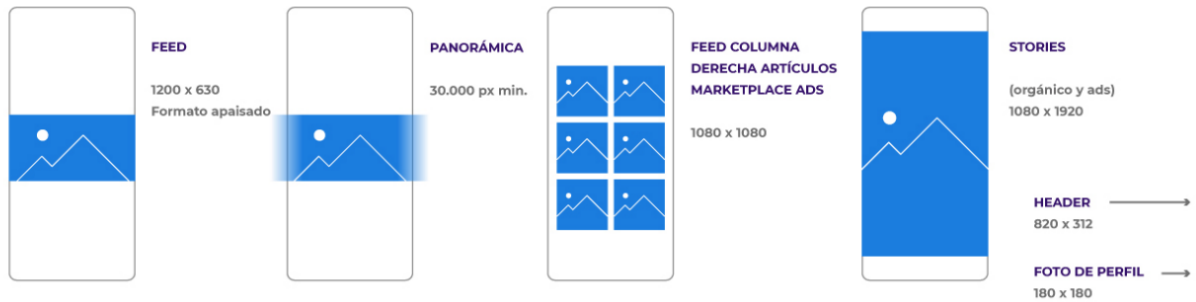

Guía de Medidas Redes Sociales 2023

En esta guía encontrarás las principales especificaciones para crear tus publicaciones en redes sociales dentro de las plataformas más comunes dentro del público Nicaragüense. Con esta información serás capaz de brindarle a tus clientes una experiencia de interacción adecuada para formatos móviles en las redes sociales donde tu marca esté presente.

Facebook

IMÁGENES

VÍDEOS

	POSTS FEED FACEBOOK	VIDEO 360°	POST FACEBOOK ADS	CARRUSEL	COLLECTION	INSTANT EXPERIENCE ADS	SLIDESHOW	STORIES
RELACIÓN	16:9 (Apaisado) 4:5 (Vertical) 1:1 (Cuadrado)	2:1 (monoscópico) 1:1 (estereoscópico)	16:9 (Apaisado) 4:5 (Vertical) 1:1 (Cuadrado)	1:1 (Cuadrado)	1:1 (Cuadrado)	9:16 (Vertical)	16:9 (Apaisado) 4:5 (Vertical) 1:1 (Cuadrado)	9:16 (Vertical)
RESOLUCIÓN	1280 x 720 720 x 1280	5120 x 2560 5120 x 5120	1920 x 1080 1080 x 1920 1080 x 1350 1080 x 1080	1080 x 1080	1080 x 1080	720 x 1280	1200 x 720 1080 x 1350 1080 x 1080	1080 x 1080 1080 x 1920
PESO MÁXIMO	4 GB	10 GB	4 GB	4 GB	4 GB	4 GB	4 GB	4 GB
FORMATO	MP4 / MOV	MP4 / MOV	MP4 / MOV	MP4 / MOV	MP4 / MOV	MP4 / MOV	MP4 / MOV	MP4 / MOV
DURACIÓN MÁXIMA	8 horas	30 minutos	4 horas	4 horas	4 horas	2 minutos	15 segundos	1 minuto
CUADROS X SEG.	30	30	30	30	30	30	30	30

Instagram

IMÁGENES

VÍDEOS

	FEED	FEED (ADS)	CARRUSEL (ADS)	STORIES	REELS	IGTV
RELACIÓN	1:1 (Cuadrado) 16:9 (Apaisado) 4:5 (Vertical)	1:1 (Cuadrado) 16:9 (Apaisado) 4:5 (Vertical)	1:1 (Cuadrado)	16:9 (Apaisado)	16:9 (Apaisado)	9:16 (Vertical)
RESOLUCIÓN	1080 x 1080 1920 x 1080 1080 x 1350	1080 x 1080 1920 x 1080 1080 x 1350	1080 x 1080	1080 x 1920	1080 x 1920	720 x 1280
PESO MÁXIMO	4 GB	4 GB	4 GB	4 GB	4 GB	4 GB
FORMATO	MP4 / MOV	MP4 / MOV	MP4 / MOV	MP4 / MOV	MP4 / MOV	MP4 / MOV
DURACIÓN MÁXIMA	60 segundos	60 segundos	60 segundos	60 segundos (orgánico) 2 minutos (pagado)	30 segundos	2 minutos
CUADROS X SEG.	30	30	30	30	30	30